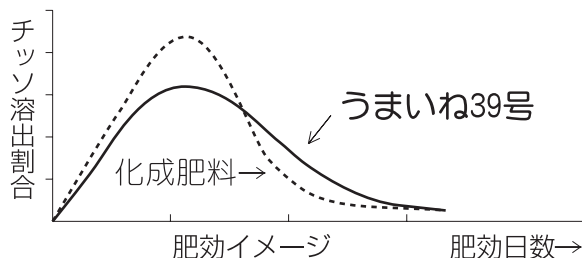

〈天然腐植入り肥料〉

うまいね39号

の特長は
天然腐植の活躍です！

うまいね39号は良質な天然腐植で 肥料成分を包みこんだ 高機能肥料です

- ●天然腐植(木質泥炭)は、数十万年前の樹木が地中で微生物により分解されて腐植化したものです。うまいね39号は、天然腐植に肥料成分を物理化学的に吸着結合させた天然腐植入り肥料です。

うまいね39号は基肥に最適

- ●天然腐植の働きで活着がよく、早期茎数確保が十分でき、有効茎の割合も高まります。
- ●天然腐植の働きにより、特にリン酸の吸収率が高く、根張りがよい丈夫でしっかりとした稲をつくります。

良品質米生産に役立ちます

- ●天然腐植の働きで、根の張りがよくなり、登熟歩合の高い良品質米が期待できます。
- ●クドの働きで、食味の向上が期待できます。

マイルドな肥効

- ●マイルドな肥効で、追肥も安心してできます。
- ●肥え切れがなく、充実した稲づくりができます。

光学顕微鏡で見た、天然腐植入り肥料の断面。

上手な使い方

水稻基肥 (10アール当り)

- ●砂質田……………
  ……………3袋(60kg)~4袋(80kg)
- ●普通田……………
  ……………2.5袋(50kg)~3袋(60kg)
- ●漏水田……………3袋(60kg)
- ●区画整理田……………3袋(60kg)
- ●つがるロマン……………
  ……………2.5袋(50kg)~3袋(60kg)
- ●まっしぐら……………
  ……………3袋(60kg)~3.5袋(70kg)

品種等は確認して下さい。

☆くわしくは、皆様のJAにご相談ください。

腐植が支える大地の恵み

「固形肥料」は日本肥糧株式会社の登録商標です。

SAN
日本肥糧株式会社

〒038-1301 青森市浪岡大字大釈迦字前田115-2
Tel. 0172 (62) 4234 (代)
www.nihonhiryo.co.jp

青森-青森-うまいね39号-202308