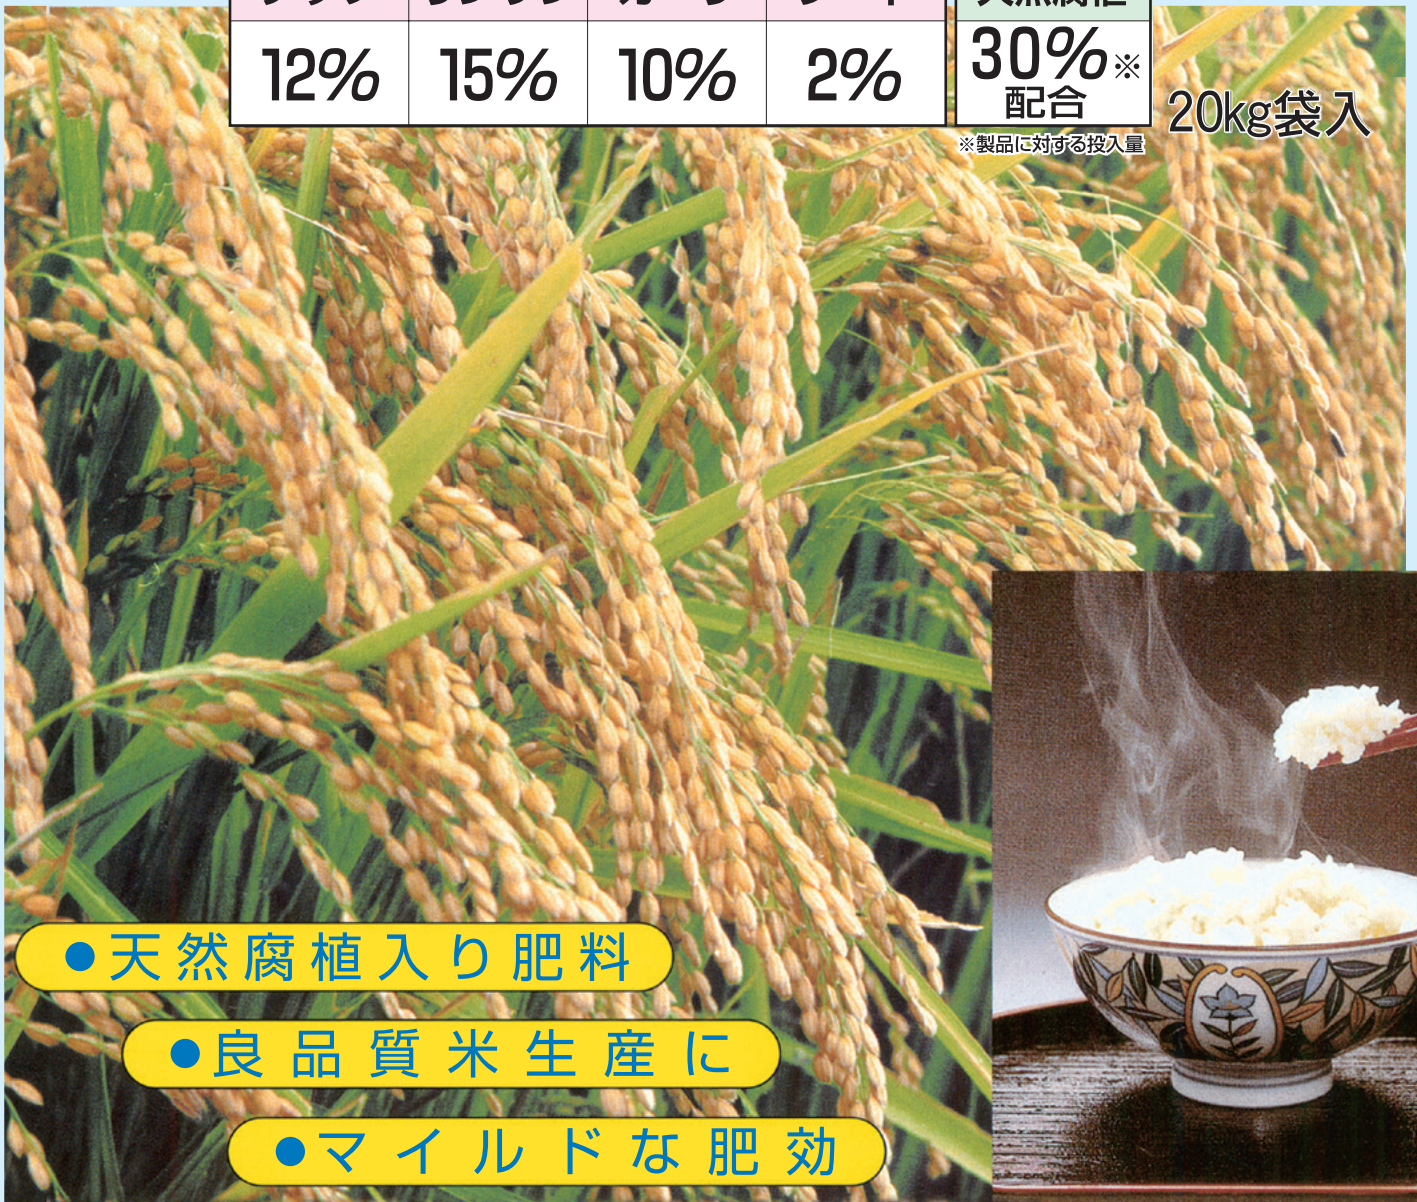

これからは天然腐植で稲づくり

水稲基肥専用肥料

 **うまいね39号**®

くみあい尿素苦土入り粒状固形肥料39号

チッソ	リンサン	カリ	クド	天然腐植
12%	15%	10%	2%	30%※ 配合

20kg袋入

※製品に対する投入量

●天然腐植入り肥料